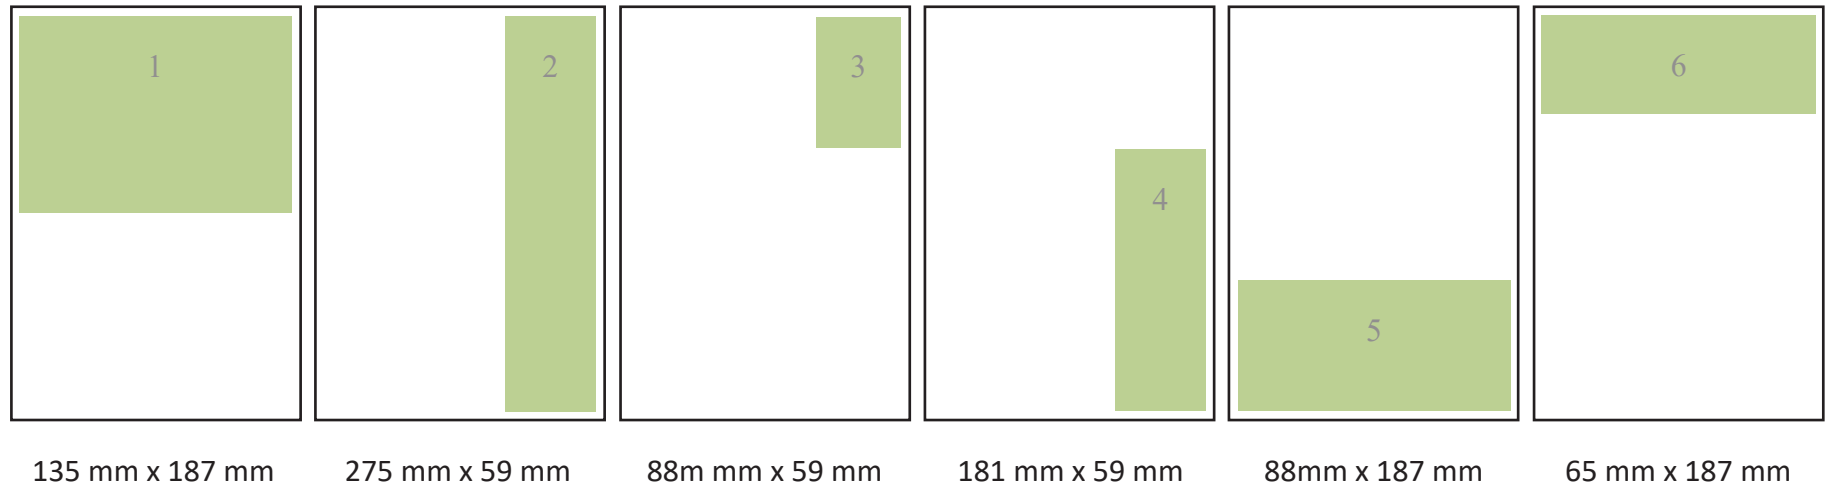

A n z e i g e n f o r m a t e

Heftformat: DIN A4

Anzeigenformat: frei wählbar
Satzspiegel: 275 mm hoch x 187 mm breit
3 spaltig, Spaltenbreite: 1 = 59 mm / 2 = 122 mm / 3 = 185 mm

Auflösung: mind. 300dpi, Bilder in einer Auflösung von 72 dpi (Online) ergeben Qualitätsverlusten beim Druck

Dateiformat: PDF

Beschnittzugabe: 3 mm

Schnittmarken: keine

ALTERNATIV

Fließtext: Text und Bilder werden individuell gesetzt.

D r u c k u n t e r l a g e n s c h l u s s b e a c h t e n